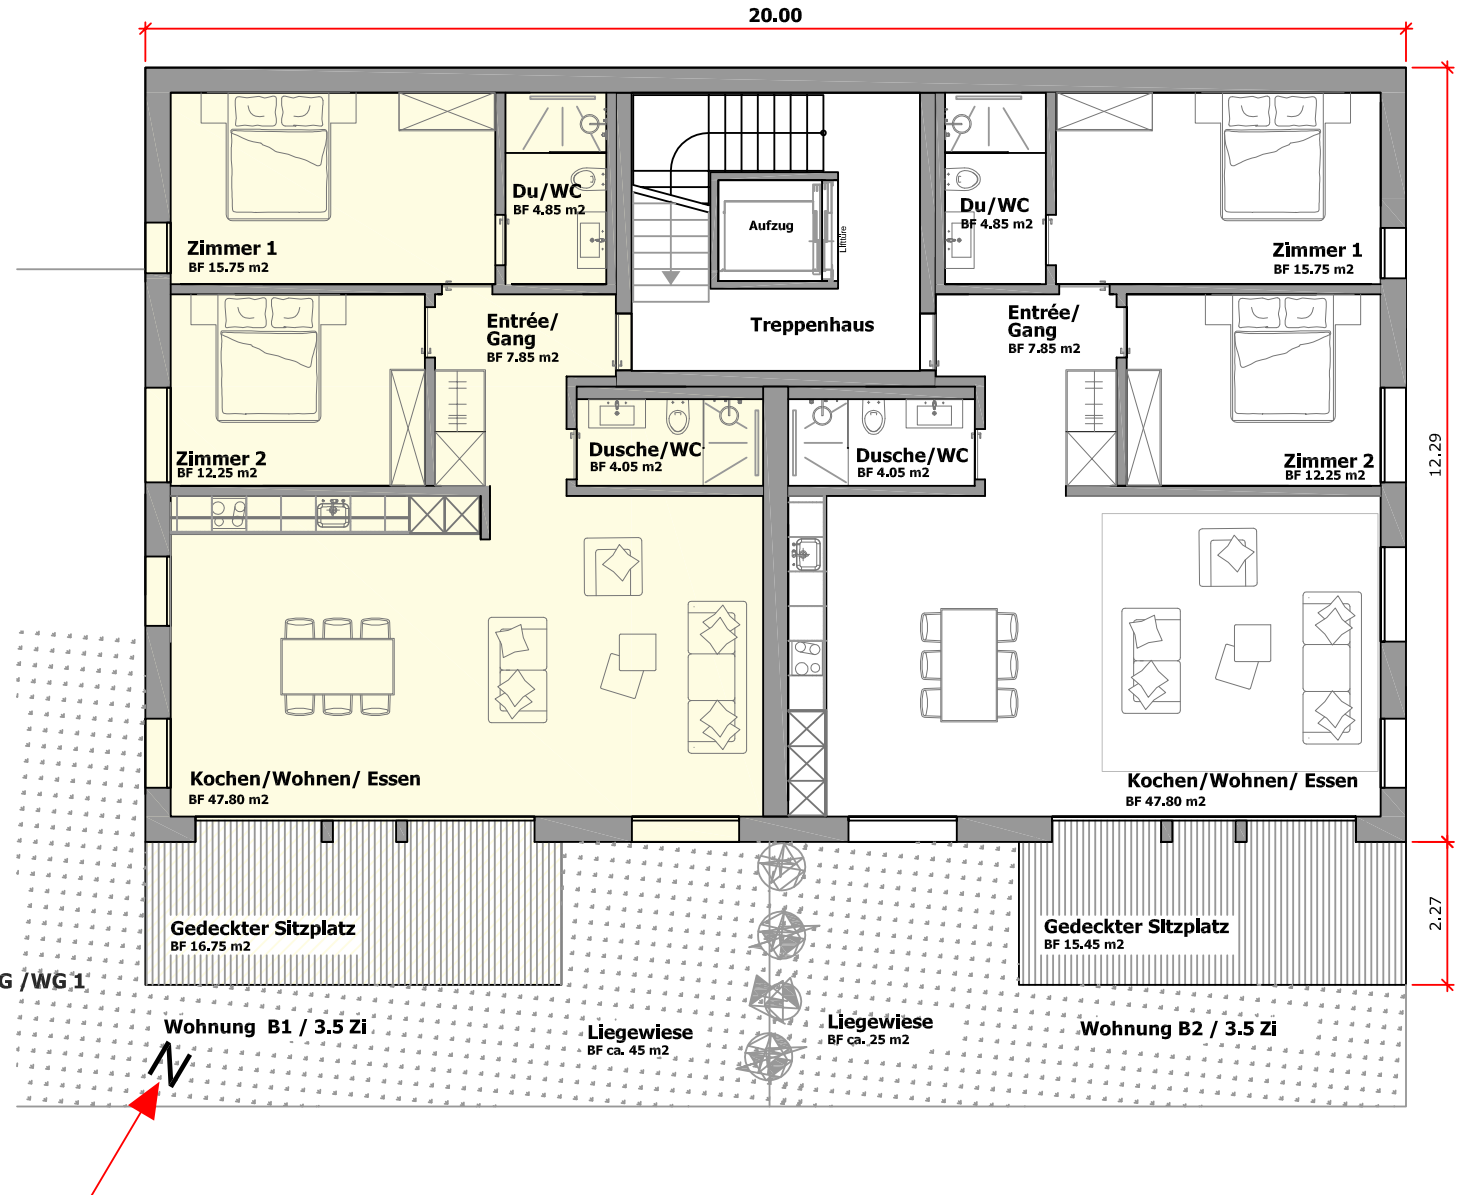

MFH " Crest la Geina " Cumbel - Haus B - Wohnung 1 / 3.5 Zimmer im Erdgeschoss

Nettowoohnfläche Wohnung B1
Total 92.55 m²

Nebenflächen zu Wohnung B1

Keller 1 im UG	10.90 m ²
Sitzplatz	16.75 m ²
Liegewiese ca.	45.00 m ²
PP B1 ca.	<u>15.50 m²</u>
	88.15 m ²

VERKAUFT VERMIETET

VERKAUFT VERMIETET

VERMIETET EG / WG 1

Wohnung B1 / 3.5 Zi

Liegewiese
BF ca. 45 m²

Liegewiese
BF ca. 25 m²

Wohnung B2 / 3.5 Zi

MFH " Crest la Geina " Cumbel - Haus B - Untergeschoss