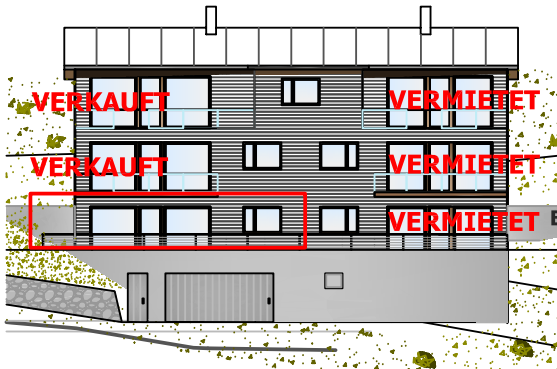

MFH " Crest la Geina " Cumbel - Haus B - Wohnung 1 / 3.5 Zimmer im Erdgeschoss

Nettowoohnfläche Wohnung B1
Total 92.55 m²

Nebenflächen zu Wohnung B1

Keller 1 im UG	10.90 m ²
Sitzplatz	16.75 m ²
Liegewiese ca.	45.00 m ²
PP B1 ca.	<u>15.50 m²</u>
	88.15 m ²

VERKAUFT VERMIETET

VERKAUFT VERMIETET

VERMIETET EG / WG 1

Wohnung B1 / 3.5 Zi

Liegewiese
BF ca. 45 m²

Liegewiese
BF ca. 25 m²

Wohnung B2 / 3.5 Zi

MFH " Crest la Geina " Cumbel - Haus B - Untergeschoss