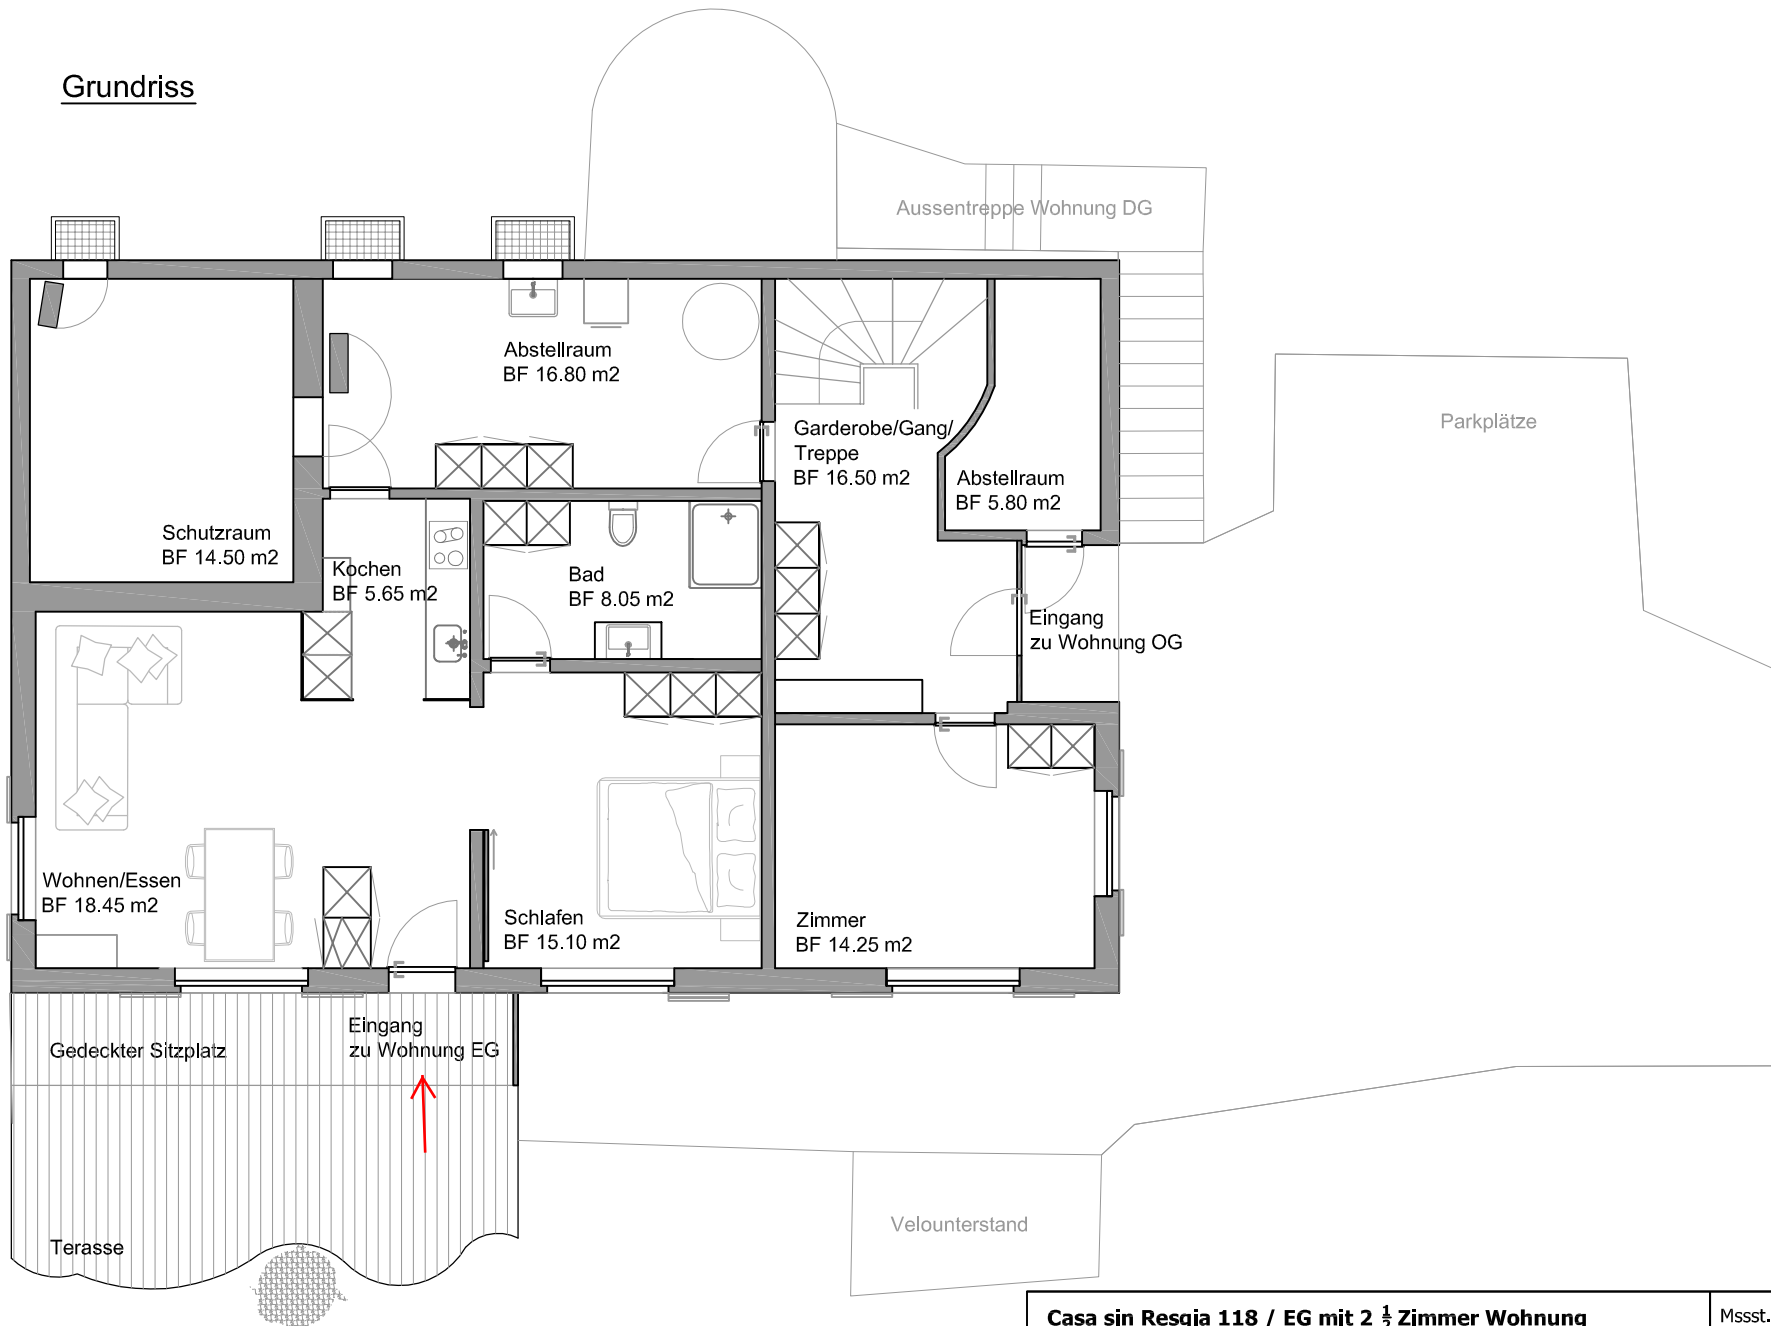

# Grundriss

<b>Casa sin Resgia 118 / EG mit 2 ½ Zimmer Wohnung</b>			Msst.: 1:100
Datum: 13.03.2019	Gez: fd		Format: A4
 <b>ARPAGAU SA</b> Hausbau - Holzbau - GU			sin Resgia 121 a, 7142 Cumbel 081 936 82 20 / 079 681 84 46 info@arpagaus-sa.ch