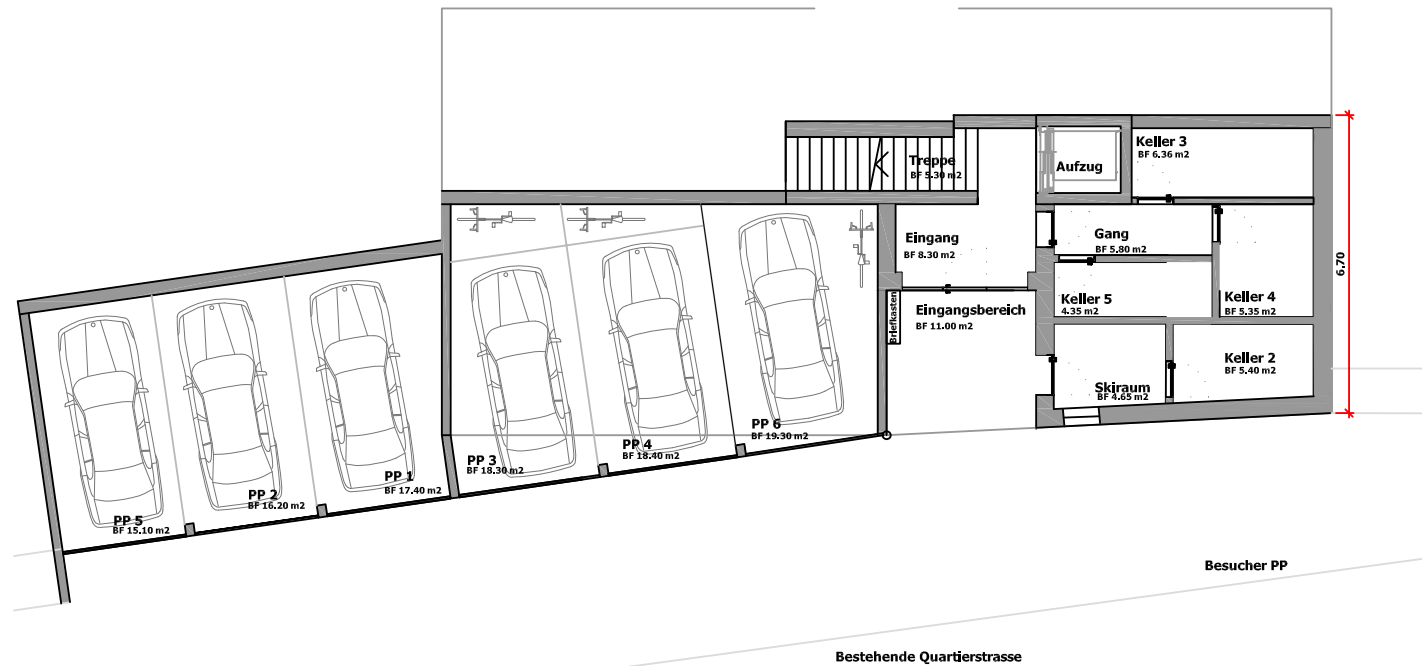

Haus Plaun Fravgia 2467 - Kellergeschoss mit Autoeinstellplätze

Gemeinschaftsräume

Eingangsbereich	11.00 m ²
Eingang	8.30 m ²
Skiraum	4.65 m ²
Gang	5.80 m ²
Total	29.75 m ²

Erdgeschoss

Haus Plaun Fravgia 2467 - Wohnung 3 / 3.5 Zimmer im 2.Obergeschoss

ZUR MIETE

Nettowoohnfläche Wohnung 3
Total 79.55 m²

Nebenfläche zu Wohnung 3

Balkon	14.90 m ²
Keller 3 im EG	6.36 m ²
Garagenplatz 3	18.30 m ²
Total	39.56 m²

2. Obergeschoss