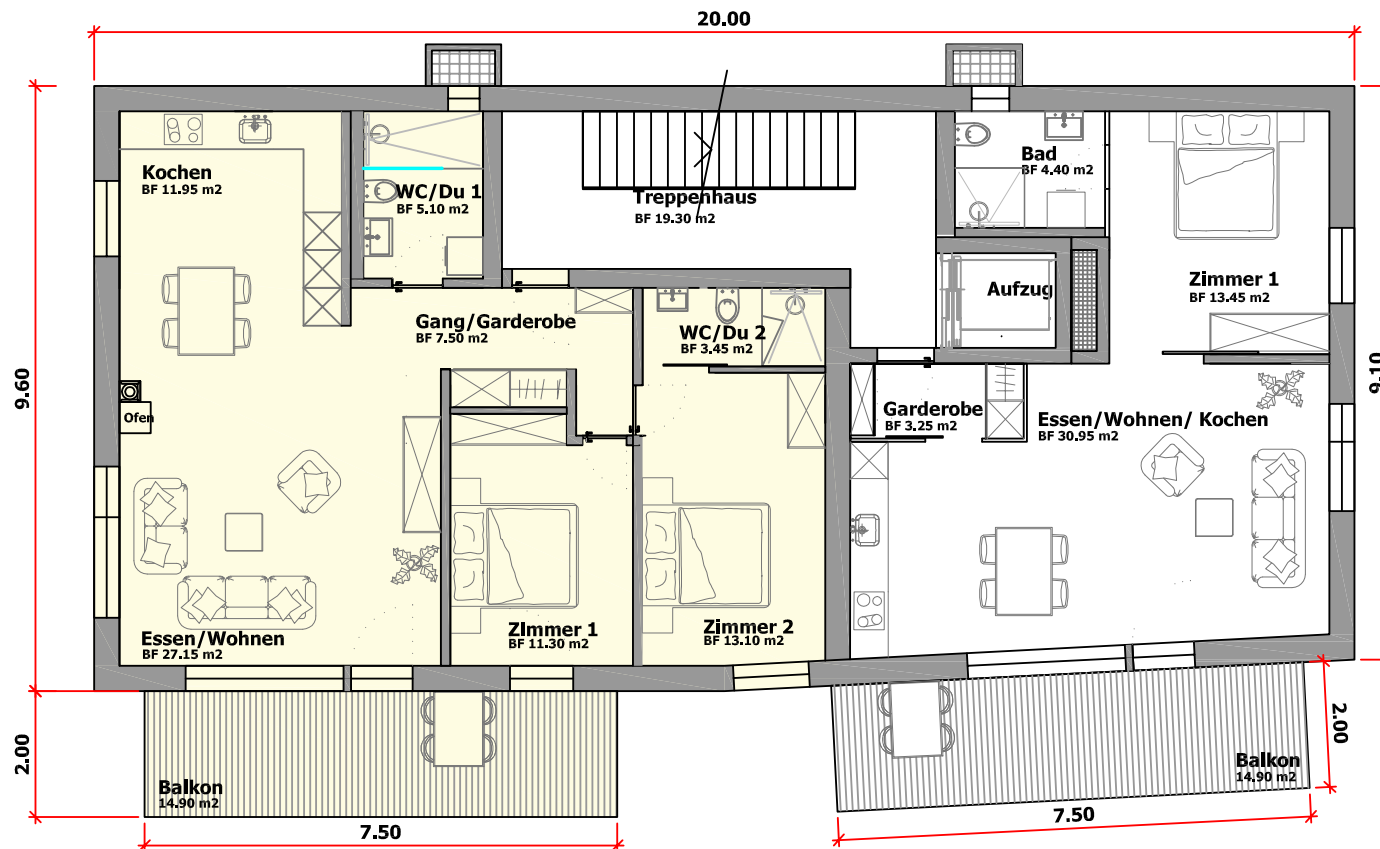

Haus Plaun Fravgia 2467 - Kellergeschoss mit Autoeinstellplätze

Gemeinschaftsräume

Eingangsbereich	11.00 m ²
Eingang	8.30 m ²
Skiraum	4.65 m ²
Gang	5.80 m ²
Total	29.75 m ²

Erdgeschoss

Haus Plaun Fravgia 2467 - Wohnung 3 / 3.5 Zimmer im 2.Obergeschoss

ZUR MIETE

Nettowoohnfläche Wohnung 3
Total 79.55 m²

Nebenfläche zu Wohnung 3

Balkon	14.90 m ²
Keller 3 im EG	6.36 m ²
Garagenplatz 3	18.30 m ²
Total	39.56 m²

2. Obergeschoss