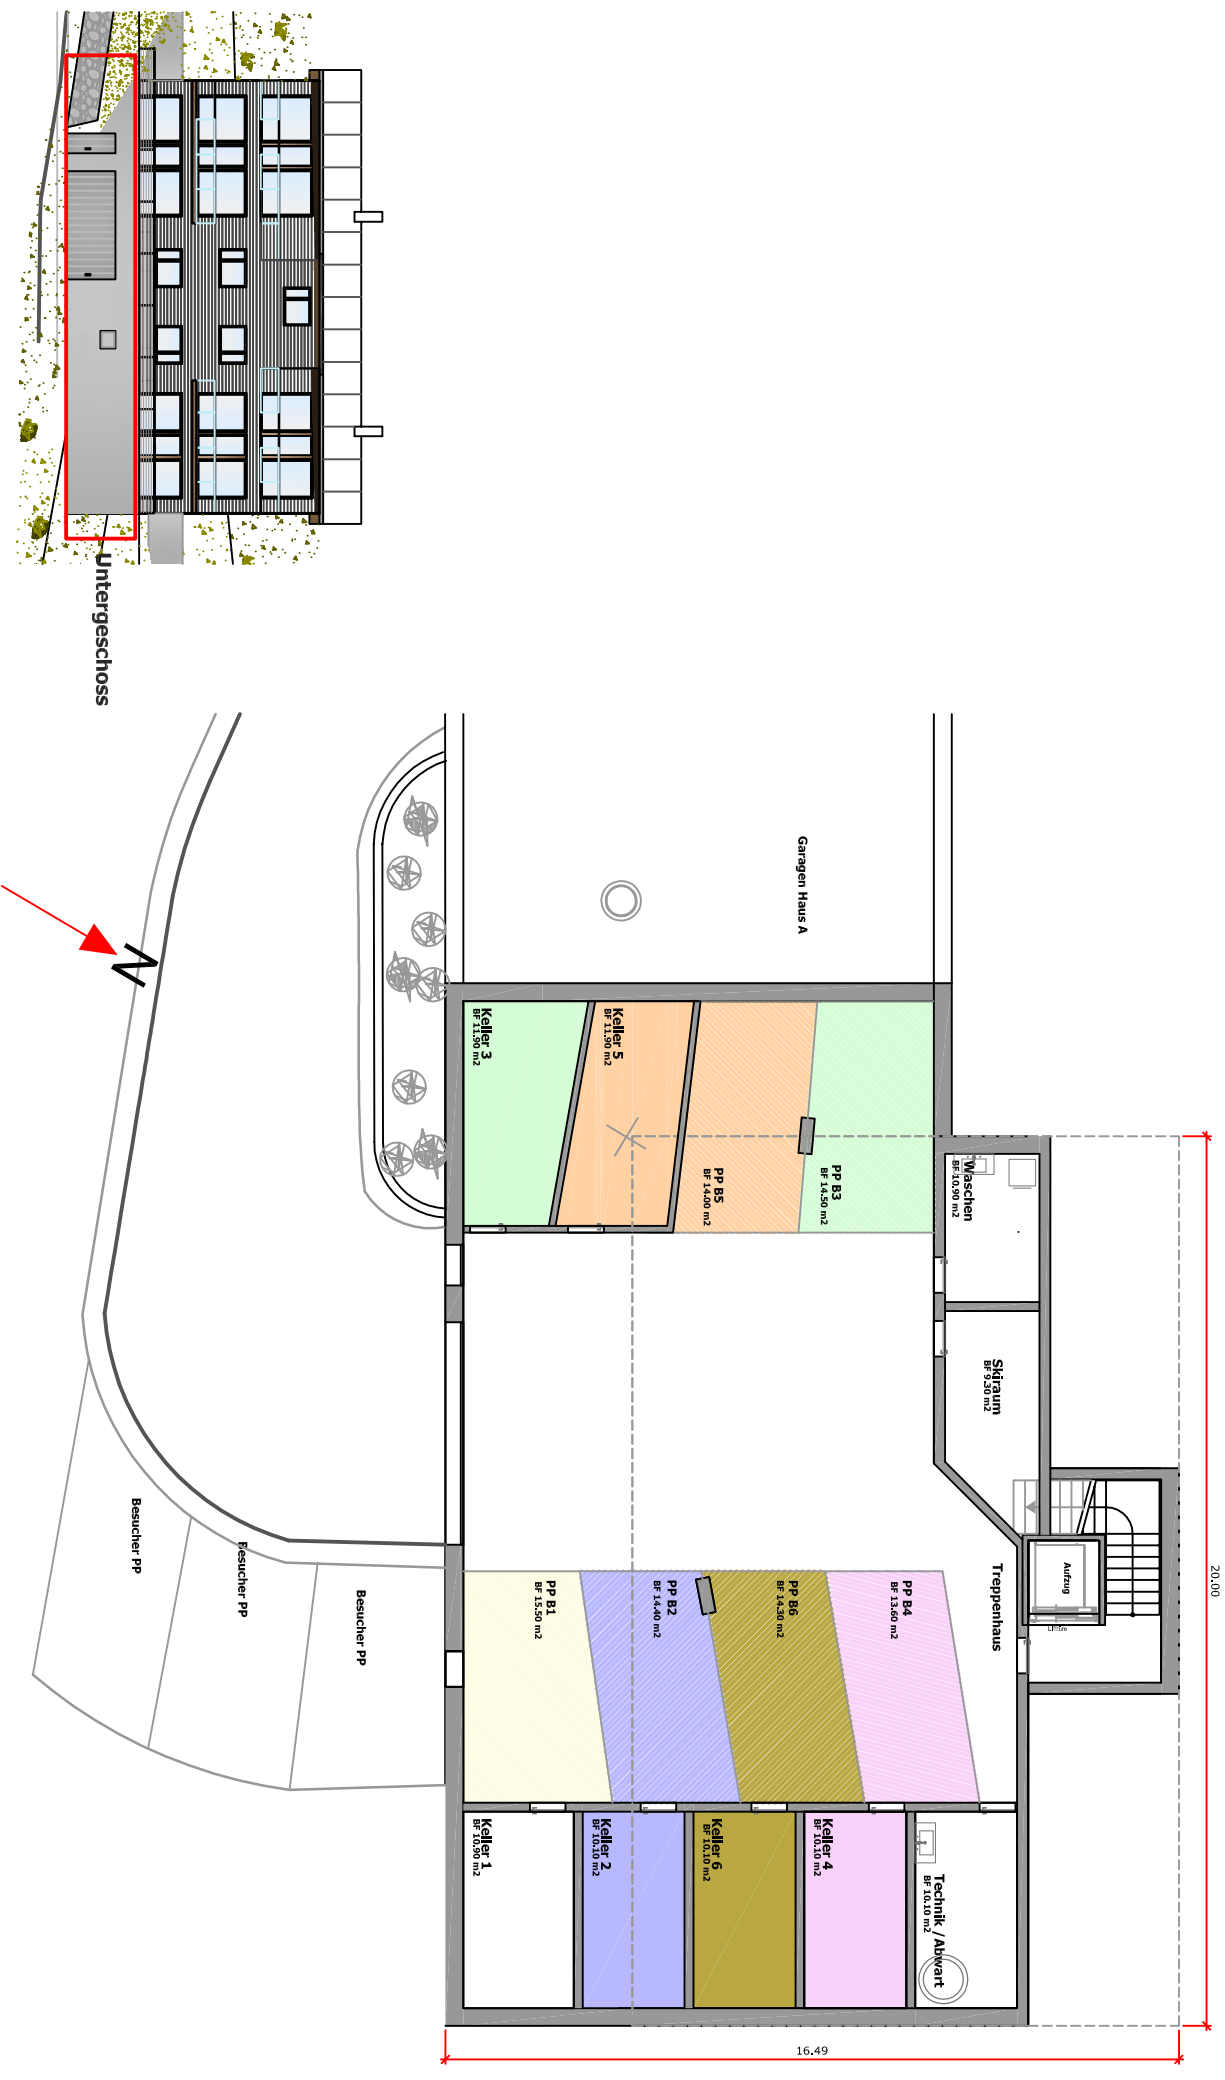

## MFH " Crest la Geina " Cumbel - Haus B - Untergeschoss

Untergeschoss

## MFH " Crest la Geina " Cumbel - Haus B - Wohnung 6 / 2.5 Zimmer im Dachgeschoss

Nettowohnfläche Wohnung B6  
**Total 65.61 m<sup>2</sup>**

**Nebenflächen zu Wohnung B6**  
 Keller 6 im EG 10.10 m<sup>2</sup>  
 Terrasse 15.85 m<sup>2</sup>  
 PP B6 ca. 14.30 m<sup>2</sup>  
 40.25 m<sup>2</sup>

DG / WG 6