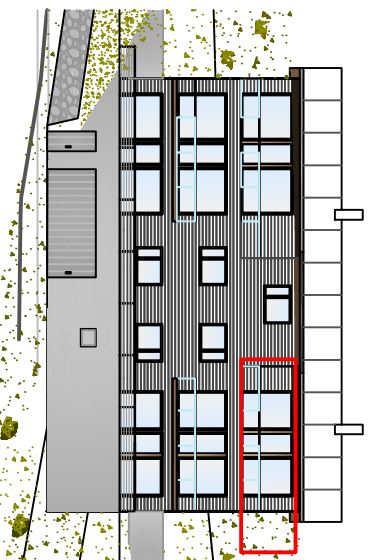

## MFH " Crest la Geina " Cumbel - Haus B - Untergeschoss

Untergeschoss

## MFH " Crest la Geina " Cumbel - Haus B - Wohnung 6 / 2.5 Zimmer im Dachgeschoss

Nettowohnfläche Wohnung B6  
**Total 65.61 m<sup>2</sup>**

**Nebenflächen zu Wohnung B6**  
 Keller 6 im EG 10.10 m<sup>2</sup>  
 Terrasse 15.85 m<sup>2</sup>  
 PP B6 ca. 14.30 m<sup>2</sup>  
 40.25 m<sup>2</sup>